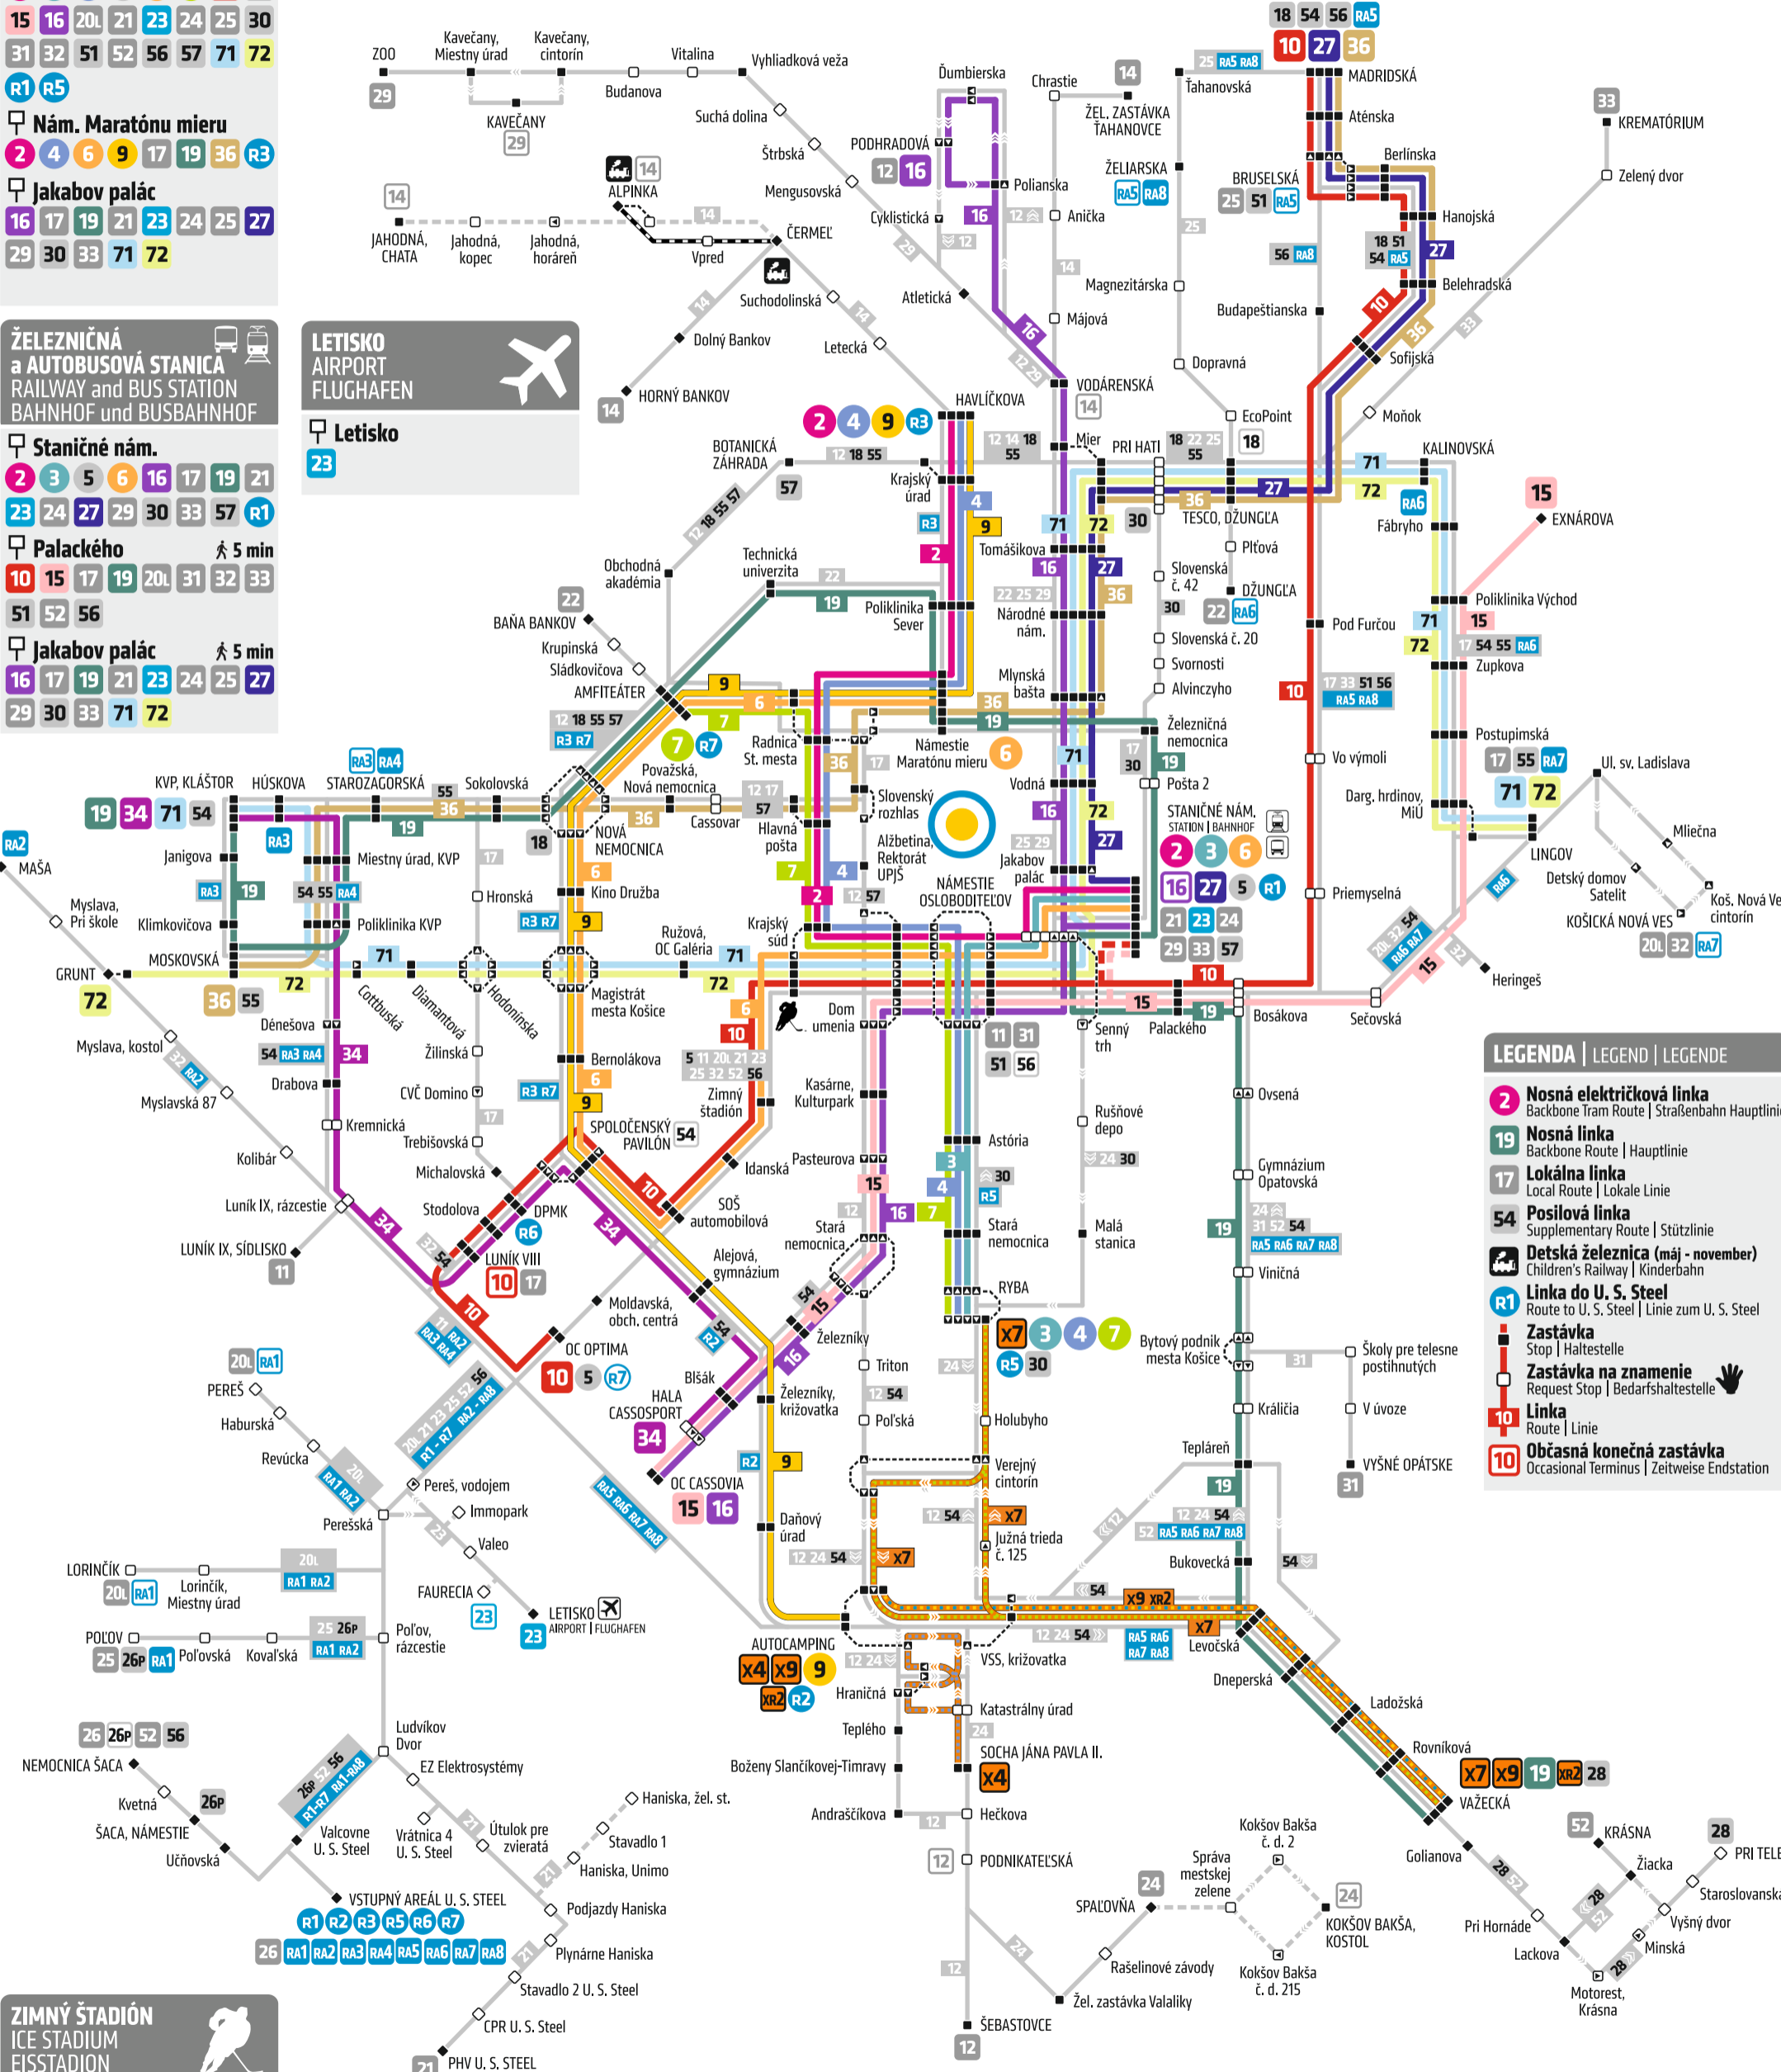

CENTRUM DOWNTOWN ZENTRUM

- Nám. osloboditeľ'ov**
2 3 4 5 6 7 10 11
15 16 20L 21 23 24 25 30
31 32 51 52 56 57 71 72
R1 R5
- Nám. Maratónu mieru**
2 4 6 9 17 19 36 R3
- Jakobov palác**
16 17 19 21 23 24 25 27
29 30 33 71 72

ŽELEZNIČNÁ a AUTOBUSOVÁ STANICA RAILWAY and BUS STATION BAHNHOF und BUSBAHNHOF

- Staničné nám.**
2 3 5 6 16 17 19 21
23 24 27 29 30 33 57 R1
- Palackého** 5 min
10 15 17 19 20L 31 32 33
51 52 56
- Jakobov palác** 5 min
16 17 19 21 23 24 25 27
29 30 33 71 72

INFO

055 - 6 407 407
m.ke.imhd.sk

www.dpmk.sk
www.ke.imhd.sk

Rooseveltova 3
Bardejovská 6

Dopravný podnik mesta Košice, a. s.
Bardejovská 6, 043 29 Košice

- ### LEGENDA | LEGEND | LEGENDE
- 2** Nosná električková linka
Backbone Tram Route | Straßenbahn Hauptlinie
 - 19** Nosná linka
Backbone Route | Hauptlinie
 - 17** Lokálna linka
Local Route | Lokale Linie
 - 54** Posilová linka
Supplementary Route | Stützlinie
 - Detská železnica (máj - november)**
Children's Railway | Kinderbahn
 - R1** Linka do U. S. Steel
Route to U. S. Steel | Linie zum U. S. Steel
 - Zastávka**
Stop | Haltestelle
 - Zastávka na znamenie**
Request Stop | Bedarfshaltestelle
 - 10** Linka
Route | Linie
 - 10** Občasná konečná zastávka
Occasional Terminus | Zeitweise Endstation

ZIMNÝ ŠTADIÓN ICE STADIUM EISSTADION

- Krajský súd**
2 4 5 6 7 10 11
20L 21 23 25 32 52 56
71 72 R1 R5
- Dom umenia**
2 4 5 6 7 10 11
12 15 16 20L 21 23 25
32 52 56 71 72 R1 R5
- Zimný štadión**
5 6 R1 R5