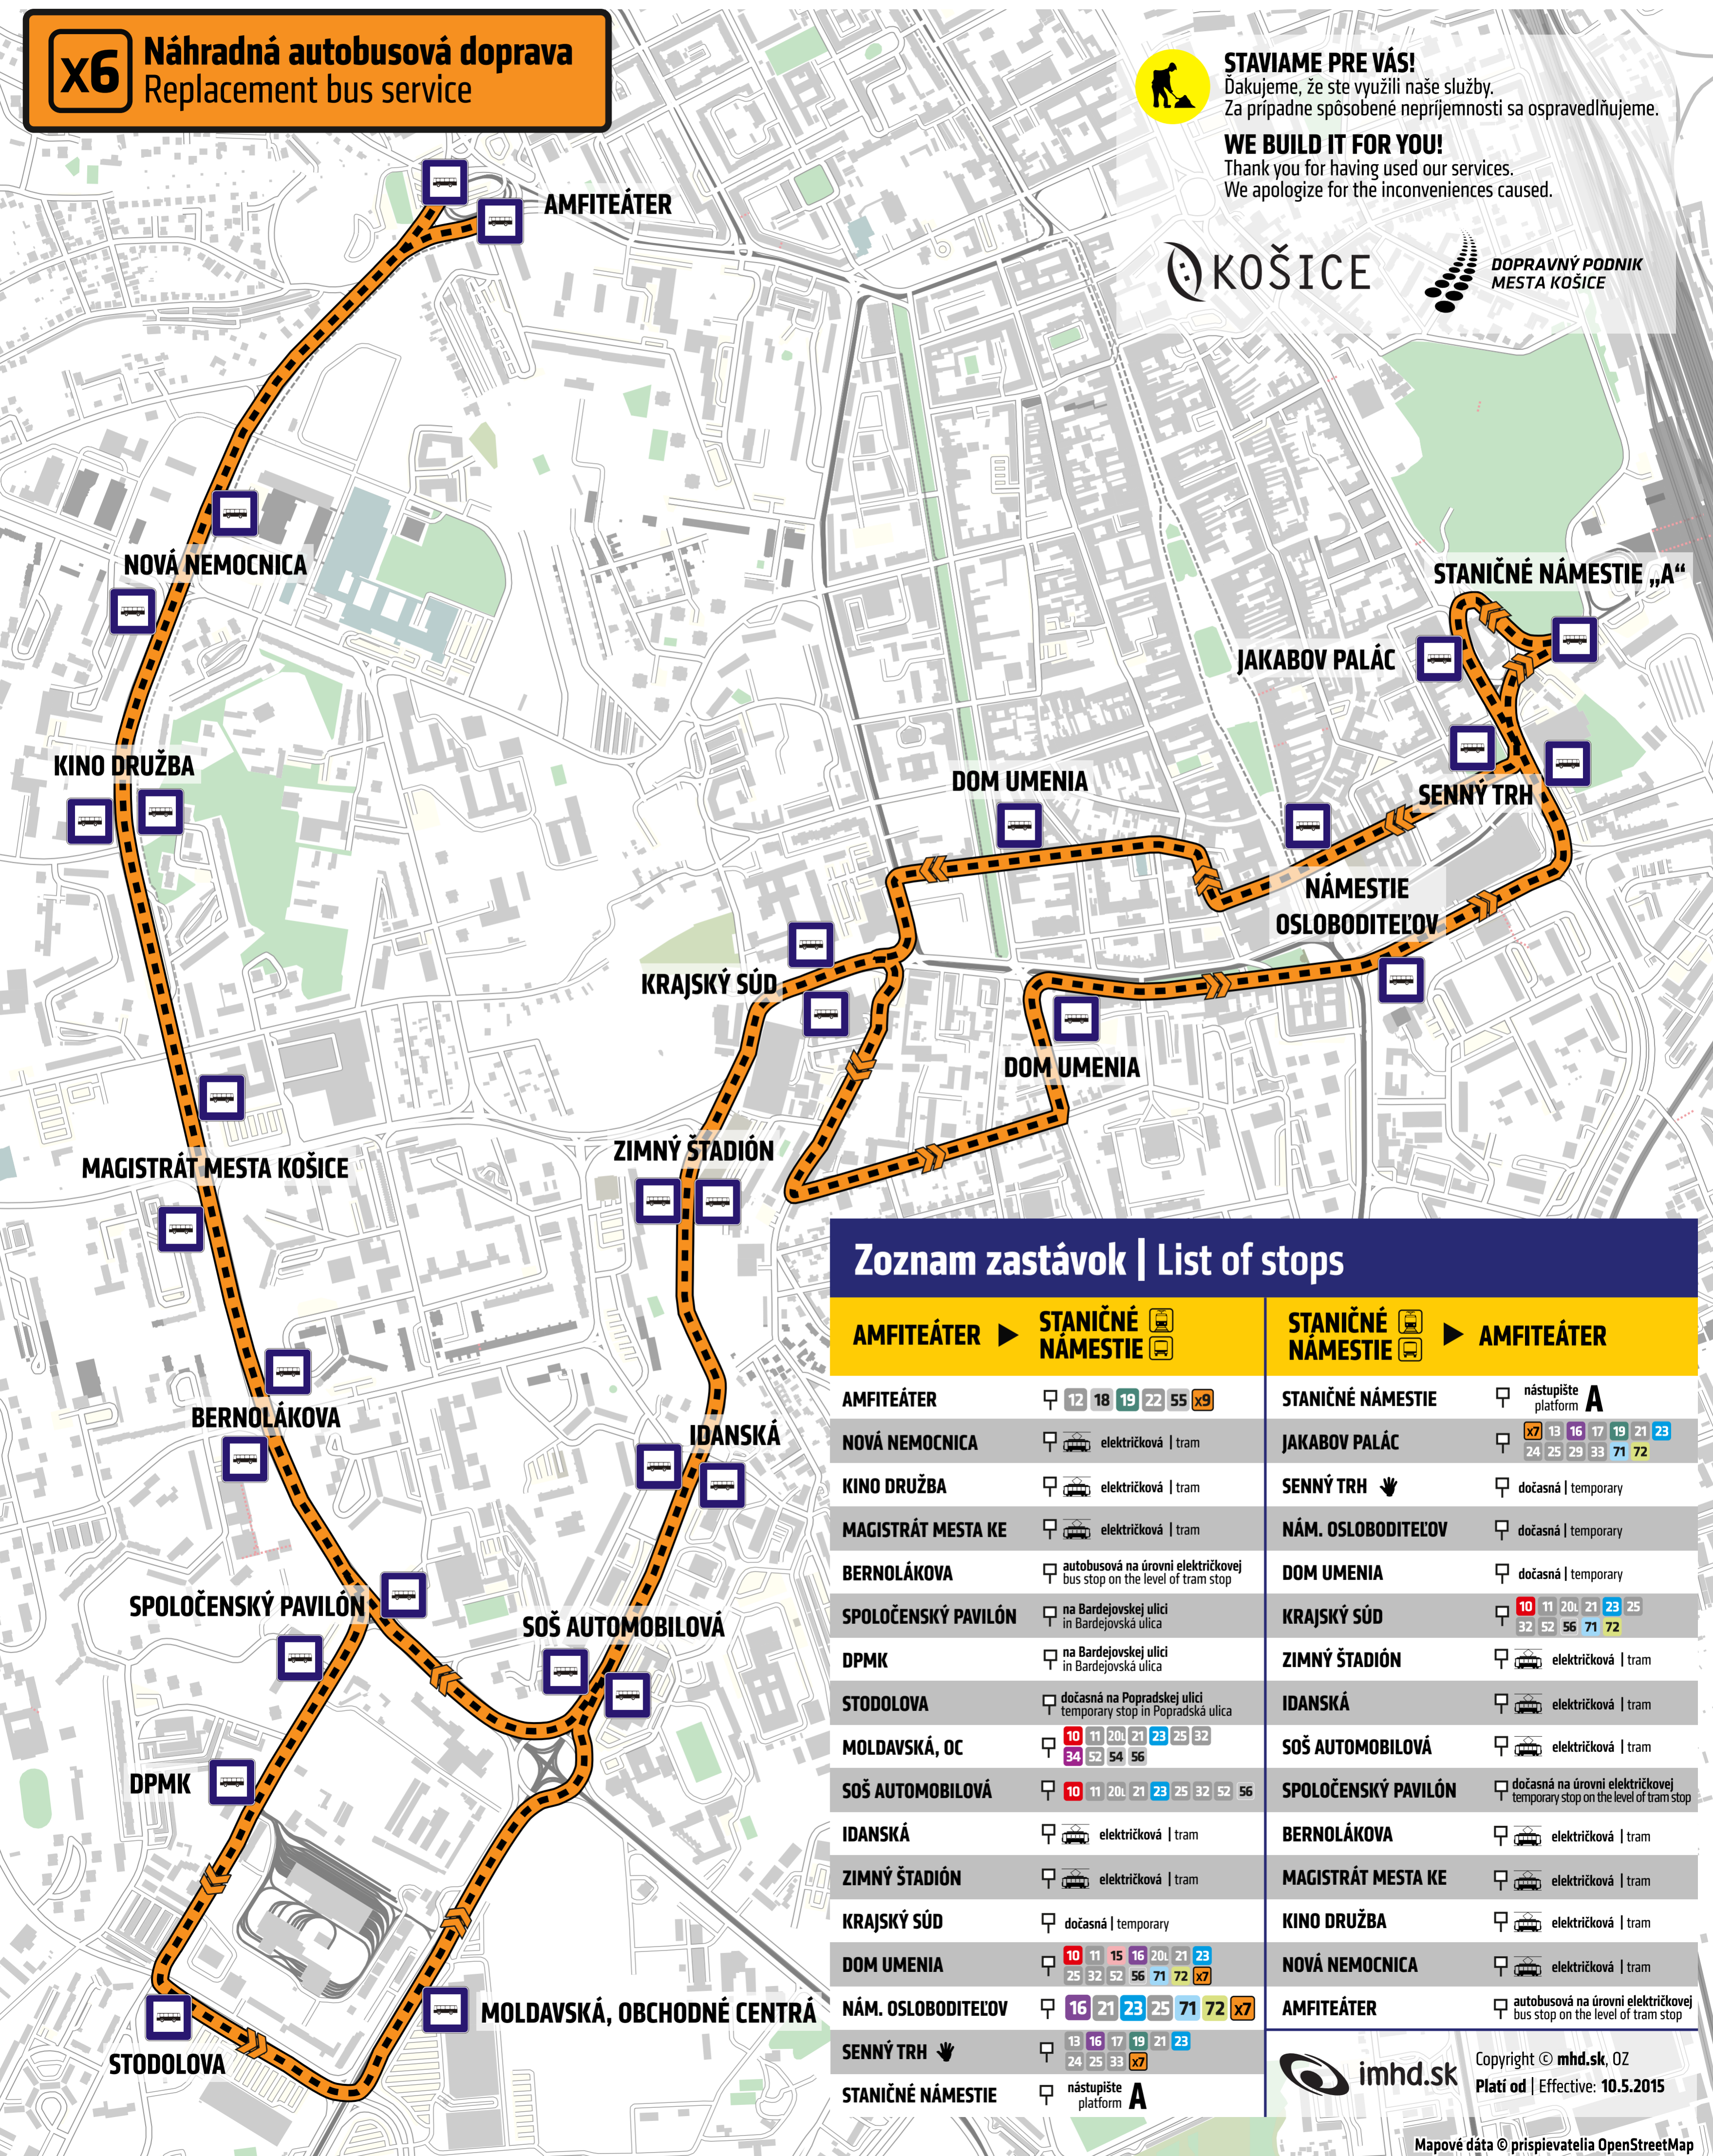

X6 Náhradná autobusová doprava
Replacement bus service

STAVIAME PRE VÁS!
Ďakujeme, že ste využili naše služby.
Za prípadné spôsobené nepríjemnosti sa ospravedľujeme.

WE BUILD IT FOR YOU!
Thank you for having used our services.
We apologize for the inconveniences caused.

KOŠICE

DOPRAVNÝ PODNIK
MESTA KOŠICE

Zoznam zastávok | List of stops

AMFITEÁTER ▶ STANIČNÉ NÁMESTIE	STANIČNÉ NÁMESTIE ▶ AMFITEÁTER
AMFITEÁTER	STANIČNÉ NÁMESTIE
NOVÁ NEMOCNICA	JAKABOV PALÁC
KINO DRUŽBA	SENNÝ TRH
MAGISTRÁT MESTA KE	NÁM. OSLOBODITEĽOV
BERNOLÁKOVA	DOM UMENIA
SPOLOČENSKÝ PAVILÓN	KRAJSKÝ SÚD
DPMK	ZIMNÝ ŠTADIÓN
STODOLOVA	IDANSKÁ
MOLDAVSKÁ, OC	SOŠ AUTOMOBILOVÁ
SOŠ AUTOMOBILOVÁ	SPOLOČENSKÝ PAVILÓN
IDANSKÁ	BERNOLÁKOVA
ZIMNÝ ŠTADIÓN	MAGISTRÁT MESTA KE
KRAJSKÝ SÚD	KINO DRUŽBA
DOM UMENIA	NOVÁ NEMOCNICA
NÁM. OSLOBODITEĽOV	AMFITEÁTER
SENNÝ TRH	
STANIČNÉ NÁMESTIE	